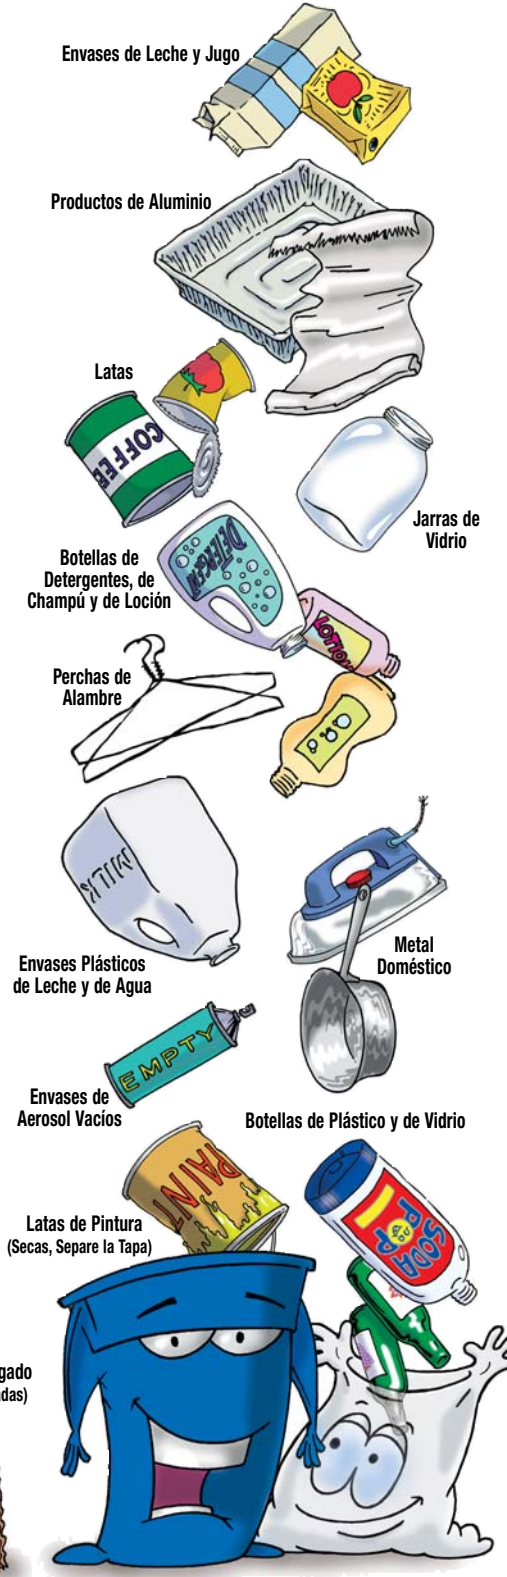

With your help, it's all falling into place.

Use Green bins, clear bags, or any bin with this Green decal.

Use Blue bins, clear bags, or any bin with this Blue decal.

Non-recyclables/trash

Empty and rinse all containers.
Return 5¢ deposit bottles and cans
to the store for refund.

Con su ayuda, todo esto va cayendo en su justo lugar.

Use los recipientes rotulados Verdes, bolsas transparentes o cualquier recipiente con esta calcomanía Verde.

Use los recipientes rotulados Azules, bolsas transparentes o cualquier recipiente con esta calcomanía Azul.