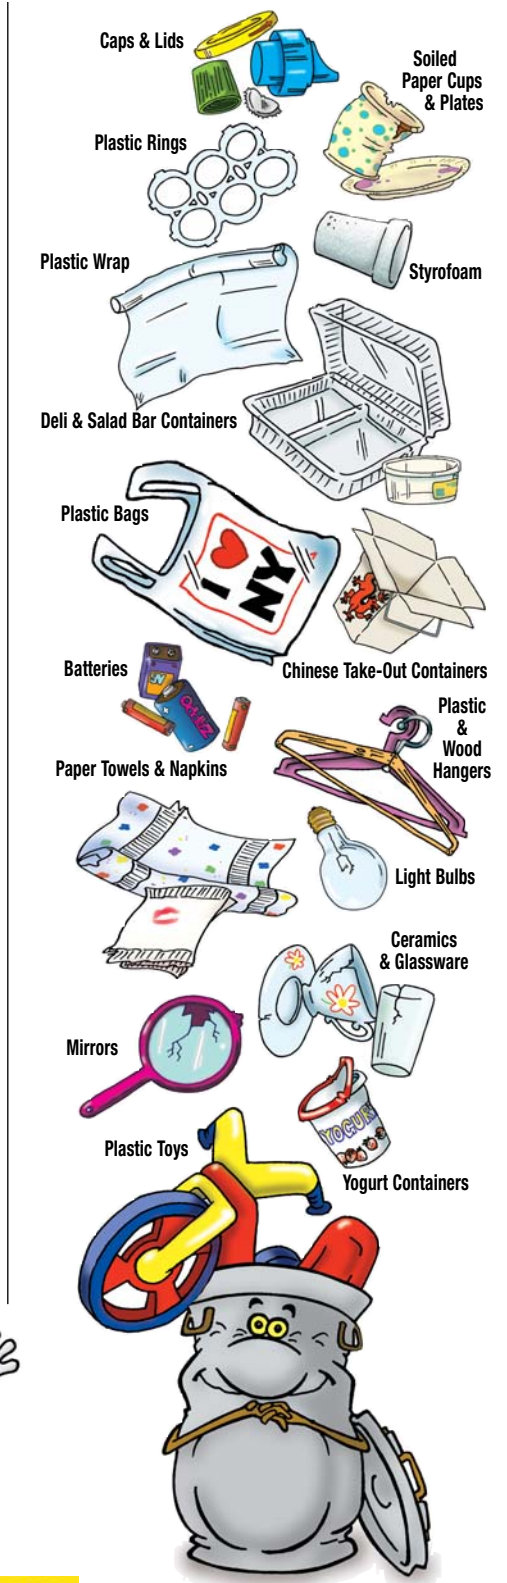

With your help, it's all falling into place.

Use Green bins, clear bags, or any bin with this Green decal.

Use Blue bins, clear bags, or any bin with this Blue decal.

Non-recyclables/trash

Empty and rinse all containers.
Return 5¢ deposit bottles and cans
to the store for refund.

Con su ayuda, todo esto va cayendo en su justo lugar.

Use los recipientes rotulados Verdes, bolsas transparentes o cualquier recipiente con esta calcomanía Verde.

Use los recipientes rotulados Azules, bolsas transparentes o cualquier recipiente con esta calcomanía Azul.